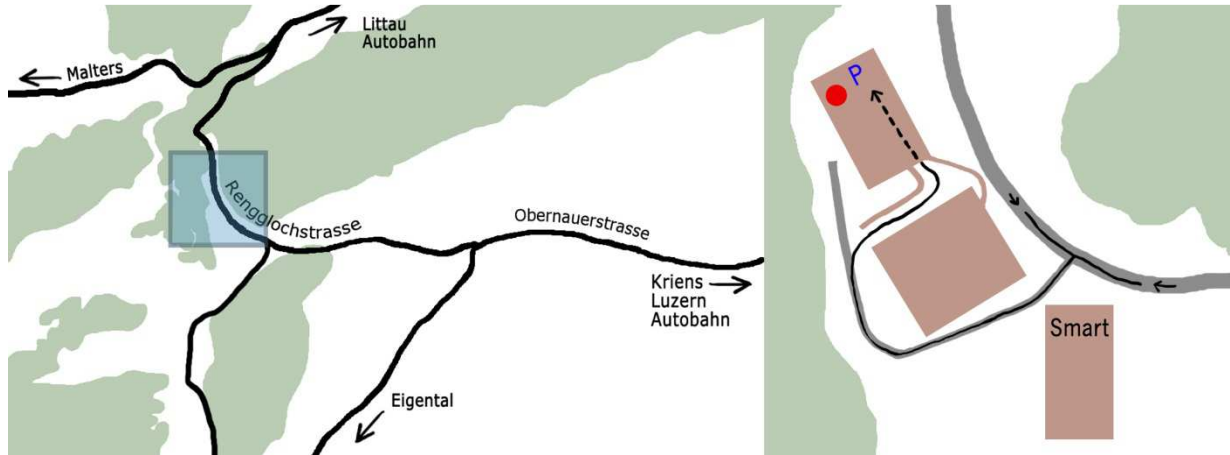

Anreise

Foolpark Studio

Lageplan

Adresse: Rengglochstrasse 29, 6010 Kriens

Wegbeschreibung

mit Auto:

- Autobahnausfahrt Luzern-Kriens, Richtung Kriens
- entlang der Hauptstrasse durch Kriens hindurchfahren (man folgt der Buslinie)
- nach Ortschild „Oberнау“ weiter geradeaus
- nach dem Smart-Mazda-Komplex (Glasgebäude) links einbiegen
- nach 50 m beim Waldrand rechts abbiegen
- nach 30 m rechts die Rampe hoch
- auf 1. Level gleich wieder links
- durchs Garagentor hindurch ins Gebäude hineinfahren bis direkt vors Foolpark (!)

mit ÖV:

- ab Bahnhof Luzern mit VBL-Bus Nr. 1 (Richtung Kriens – Oberнау) bis Haltestelle „Stampfeli“. Danach zu Fuss entlang der Rengglochstrasse bis zur Smart-Garage laufen.